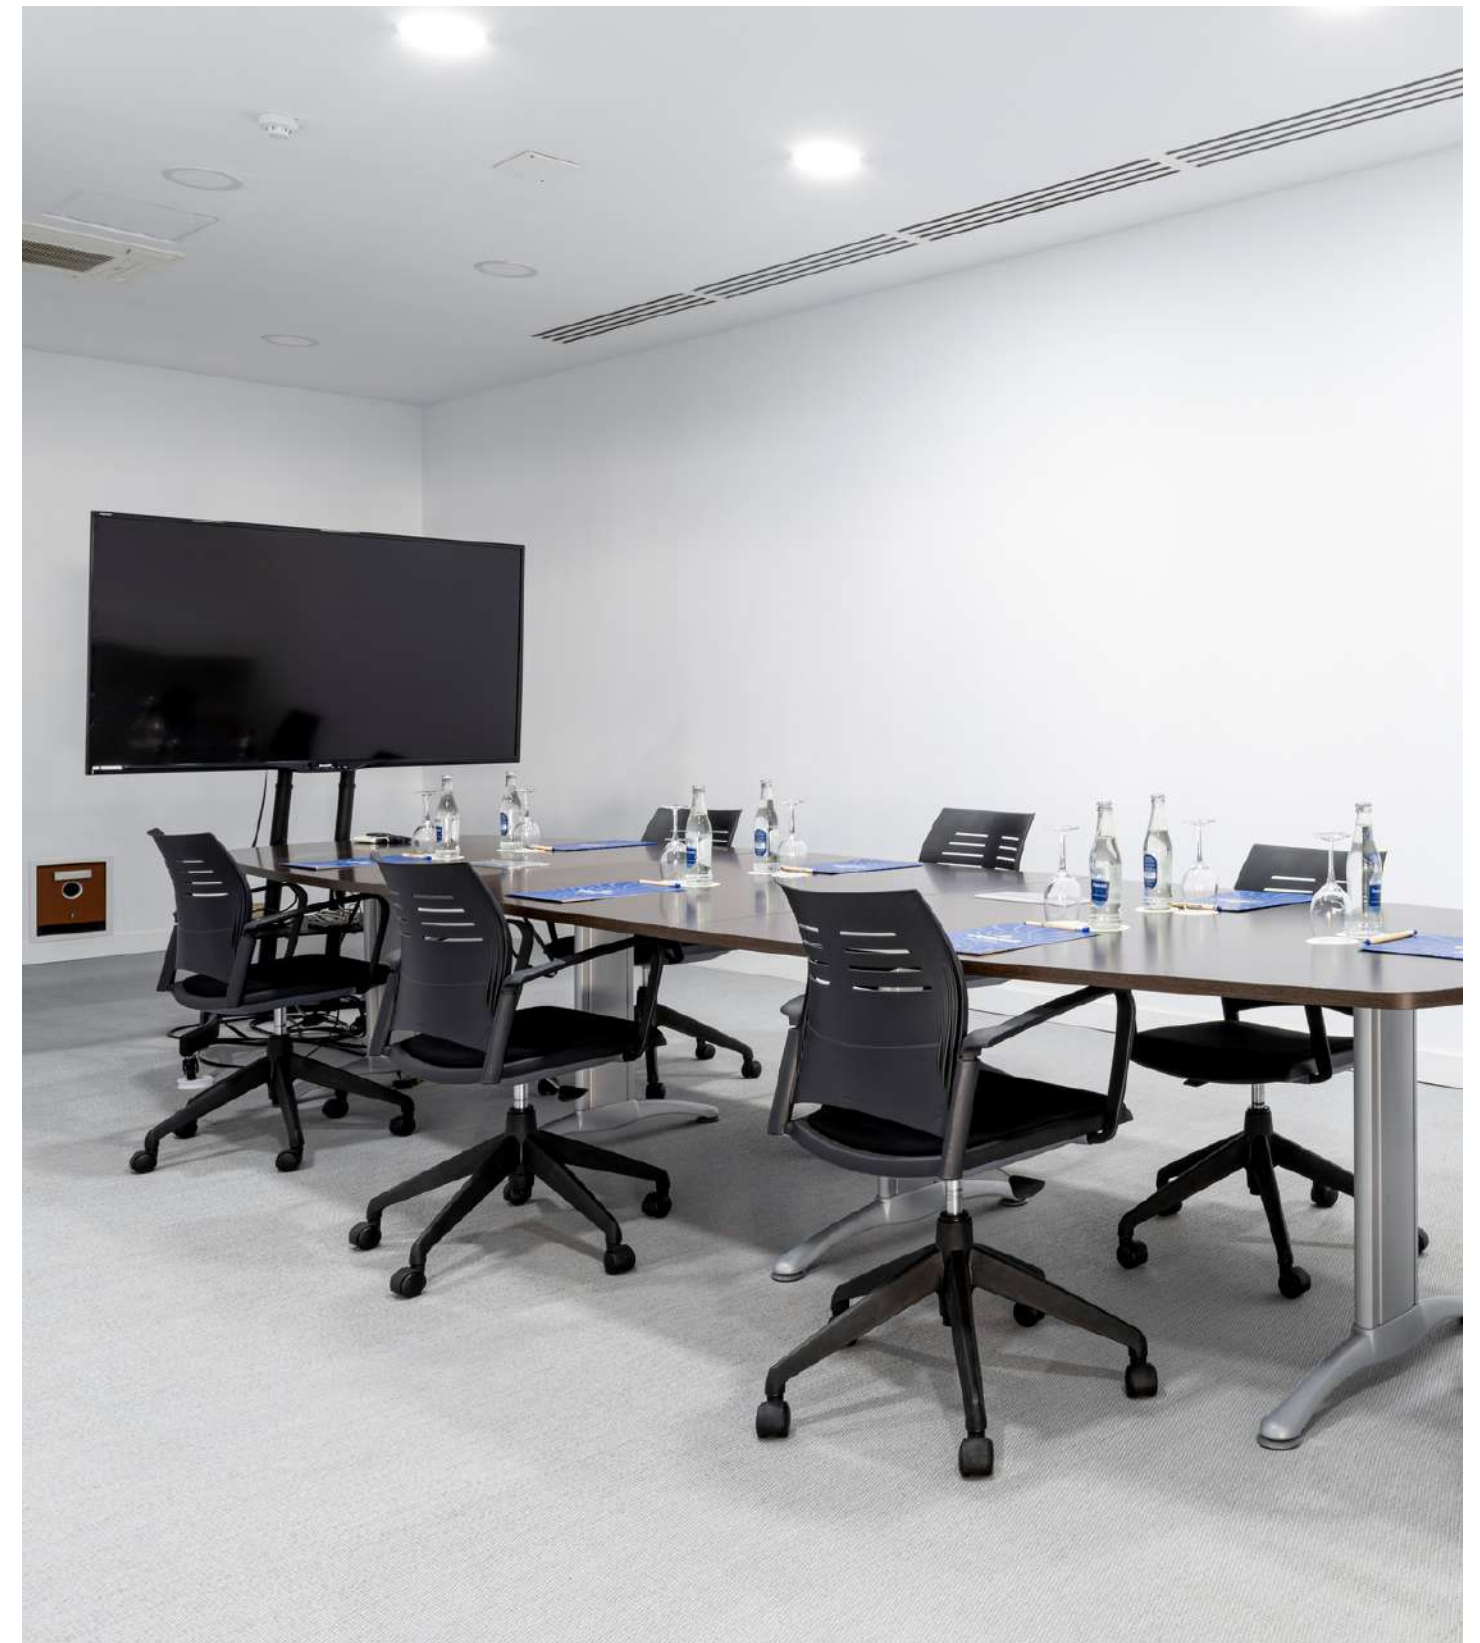

NUESTRAS SALAS DE REUNIÓN

Salitre

Espacio de reunión con luz natural y grandes ventanales con vistas al mar.

La sala *Salitre* está equipada con la más alta tecnología y con espacios amplios y luminosos distribuidos según las necesidades de cada evento. Sus grandes ventanales permiten llenar la sala de luz natural y ofrece unas impresionantes vistas panorámicas al mar. Además

NUESTRAS SALAS DE REUNIÓN

Océano

Encuentra todo lo necesario para que tu evento sea un éxito.

Los espacios e instalaciones de nuestra sala *Océano* han sido pensados para mimetizar la identidad corporativa de nuestros clientes y asegurar la comodidad de los asistentes a través de soluciones ergonómicas,

- ✓ Señalética dinámica.
- ✓ Instalaciones inteligentes.
- ✓ Equipo de coordinadores de eventos.

NUESTRAS SALAS DE REUNIÓN

Brisa

El espacio es versátil y funcional según requiera cada reunión o evento.

En *Brisa* encontrarás una sala que ofrece todo lo necesario para que tu reunión sea un éxito, incluyendo aire acondicionado, audiovisuales y gran versatilidad según tus necesidades. Todo ello la convierten en la sala perfecta donde llevar a cabo eventos a medida para los clientes y marcas más exigentes.

NUESTRAS SALAS DE REUNIÓN

Islote

El espacio ideal para pequeños eventos.

Islote es el espacio ideal para celebrar un evento MICE reservado sólo para unos pocos y privilegiados asistentes. Esta área, integrada en una de las salas de nuestro vestíbulo, te permitirá celebrar actos más privados como pequeños almuerzos, reuniones y entrevistas para grupos de hasta 8 personas.