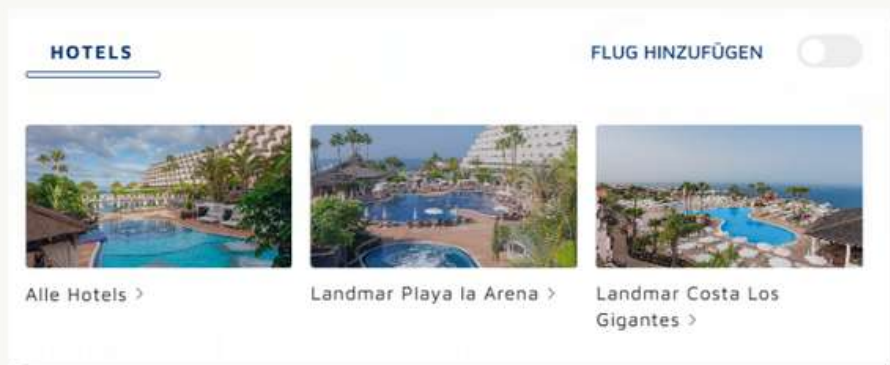

Auf dem nächsten Bildschirm klicken Sie auf das Hotel, in dem Sie übernachten möchten.